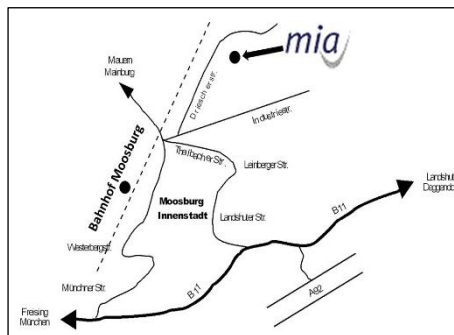

### Anfahrtsskizze:

Mit dem Auto: Autobahnabfahrt Moosburg-Süd / Nord

Mit der Bahn: von München nach Moosburg (MVV)

von Regensburg nach Moosburg

Vom Bahnhof Moosburg bis zur "MIA" zu Fuß ca.  
10 Minuten

Kennen Sie schon unsere Facebook Seite?