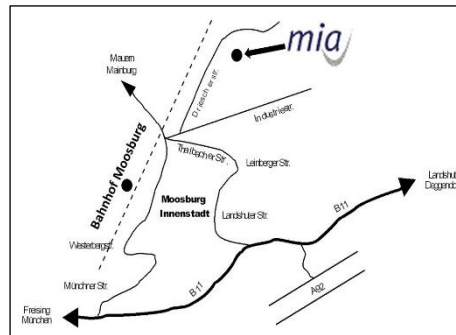

MIT DEM AUTO: AUTOBAHNABFAHRT MOOSBURG-SÜD /
NORD

MIT DER BAHN: VON MÜNCHEN NACH MOOSBURG (MVV)
VON REGENSBURG NACH MOOSBURG

VOM BAHNHOF MOOSBURG BIS ZUR "MIA" ZU FUß CA.
10 MINUTEN

KENNEN SIE SCHON UNSERE FACEBOOK SEITE?